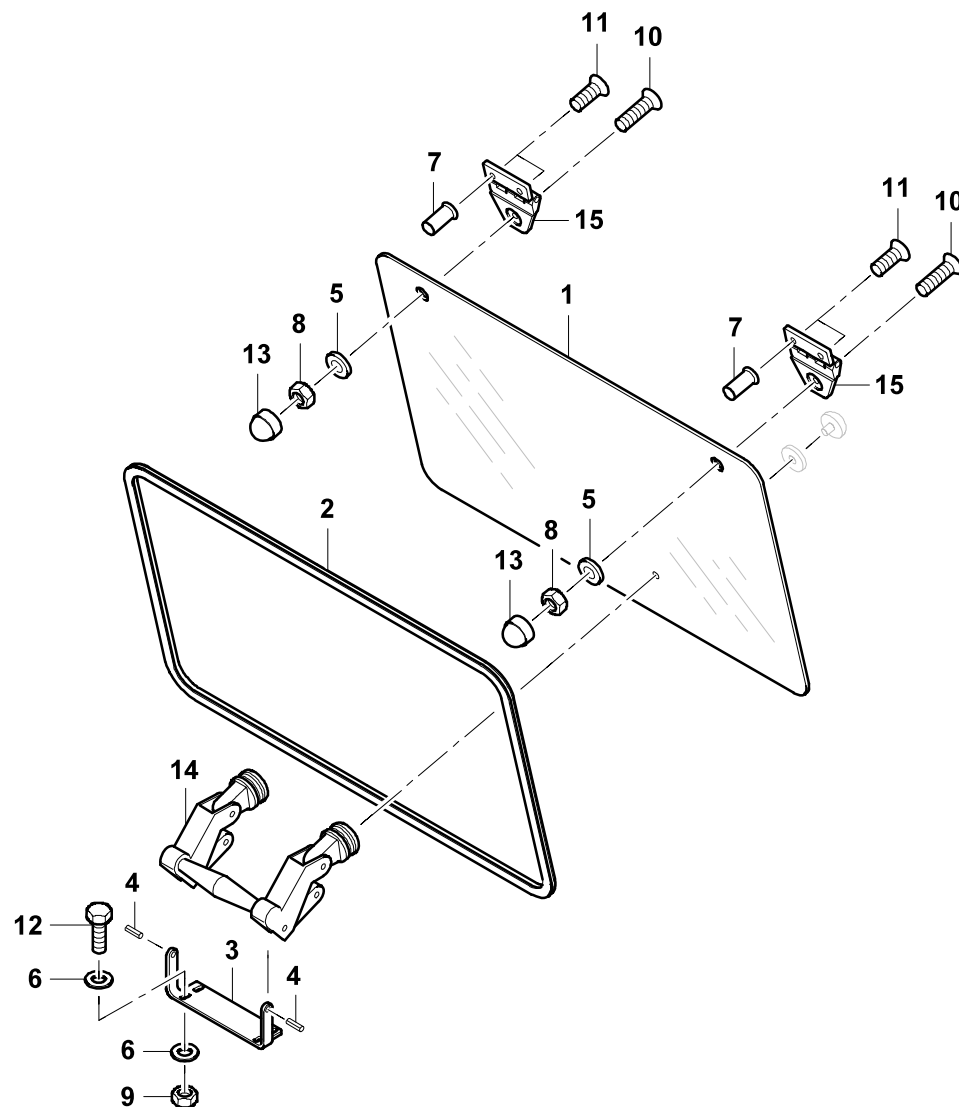

GROVE

HECKAUSSTELLFENSTER
 REAR KNOCKOUT WINDOW

BILDTADEL
 PICTORIAL DISPLAY

**GMK 3060-2
 CAB 2020**

02.18

3215873-ETL C

1/1

3215873-C-BL01-0218-0000